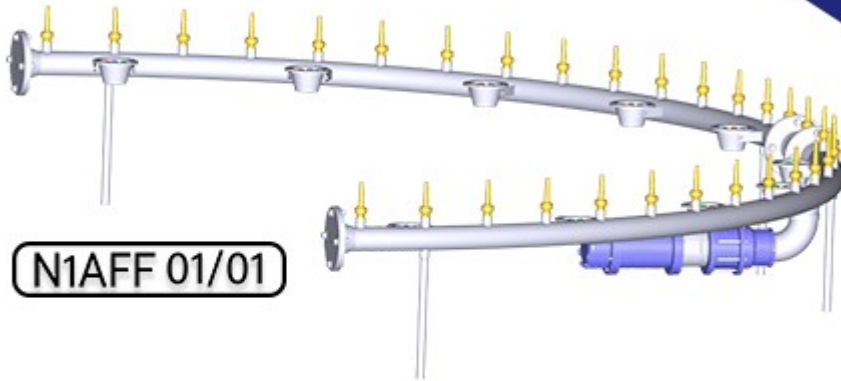

NOORAB

N1AFF 01/01

آبنمای ثابت یک کانال یک آرک نوراب (1)

NOORAB 1 ARC FIX FOUNTAIN

| مشخصات فنی | تعداد | نام تجهیز |
|--|--------|--------------------------------|
| یک ورودی سه فاز - یک خروجی پمپ - یک خروجی چراغ RGB | 1 عدد | تابلو برق یک کانال آبنمای ثابت |
| طول متوسط 6 متر- شعاع قوس 2 متر | 1 عدد | کلکتور آرک فواره نوراب |
| برند اسپیکو 3HP | 1 عدد | پمپ شناور |
| 18 وات فول کالر- ولتاژ کاری 24 ولت | 10 عدد | چراغ فواره نوراب |
| کومت 3/4 اینچ - خروجی 8 میلی متر | 30 عدد | نازل برنجی |
| کنترل روشن و خاموش شدن و تنظیم ساعت | 1 عدد | نرم افزار اندروید |