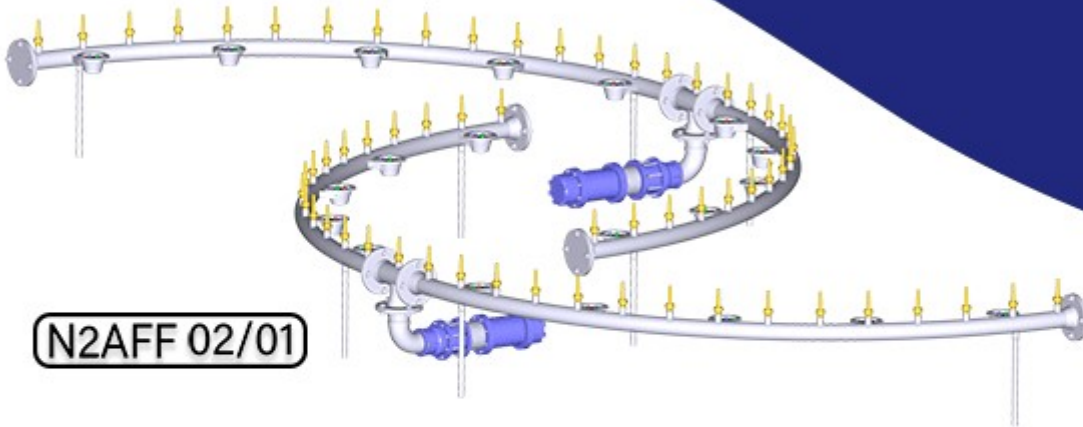

NOORAB

N2AFF 02/01

آبنمای ثابت دو کانال دو آرک نوراب (1)

NOORAB 2 ARC FIX FOUNTAIN

مشخصات فنی	تعداد	نام تجهیز
یک ورودی سه فاز - دو خروجی پمپ - دو خروجی چراغ RGB	1 عدد	تابلو برق یک کانال آبنمای ثابت
طول متوسط 6 متر- شعاع قوس 2 متر	2 عدد	کلکتور آرک فواره نوراب
برند اسپیکو 3HP	2 عدد	پمپ شناور
18 وات فول کالر- ولتاژ کاری 24 ولت	20 عدد	چراغ فواره نوراب
کومت 3/4 اینچ - خروجی 8 میلی متر	60 عدد	نازل برنجی
کنترل روشن و خاموش شدن و تنظیم ساعت	1 عدد	نرم افزار اندروید