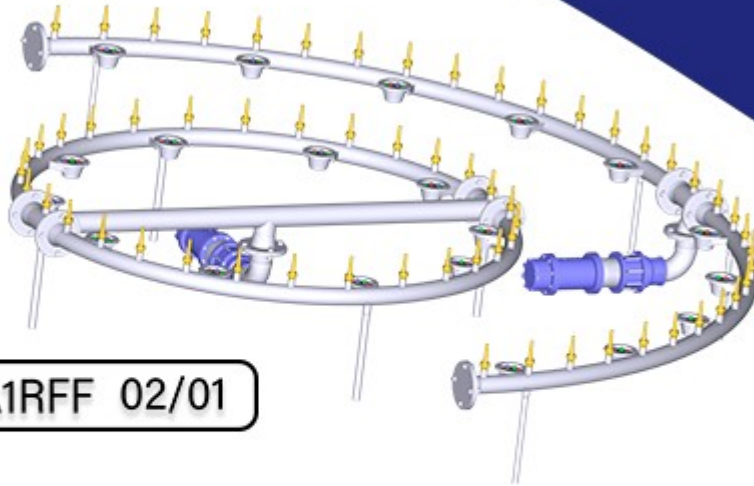

NOORAB

N1A1RFF 02/01

آبنمای ثابت دو کانال یک آرک - یک رینگ نوراب (1)

NOORAB 1ARC - 1RING FIX FOUNTAIN

مشخصات فنی	تعداد	نام تجهیز
یک ورودی سه فاز - دو خروجی پمپ - دو خروجی چراغ RGB	1 عدد	تابلو برق یک کانال آبنمای ثابت
طول متوسط 6 متر- شعاع قوس 1 متر	1 عدد	کلکتور رینگ فواره نوراب
طول متوسط 6 متر- شعاع قوس 2 متر	1 عدد	کلکتور آرک فواره نوراب
برند اسپیکو 3HP	2 عدد	پمپ شناور
18 وات فول کالر- ولتاژ کاری 24 ولت	20 عدد	چراغ فواره نوراب
کومت 3/4 اینچ - خروجی 8 میلی متر	60 عدد	نازل برنجی
کنترل روشن و خاموش شدن و تنظیم ساعت	1 عدد	نرم افزار اندروید