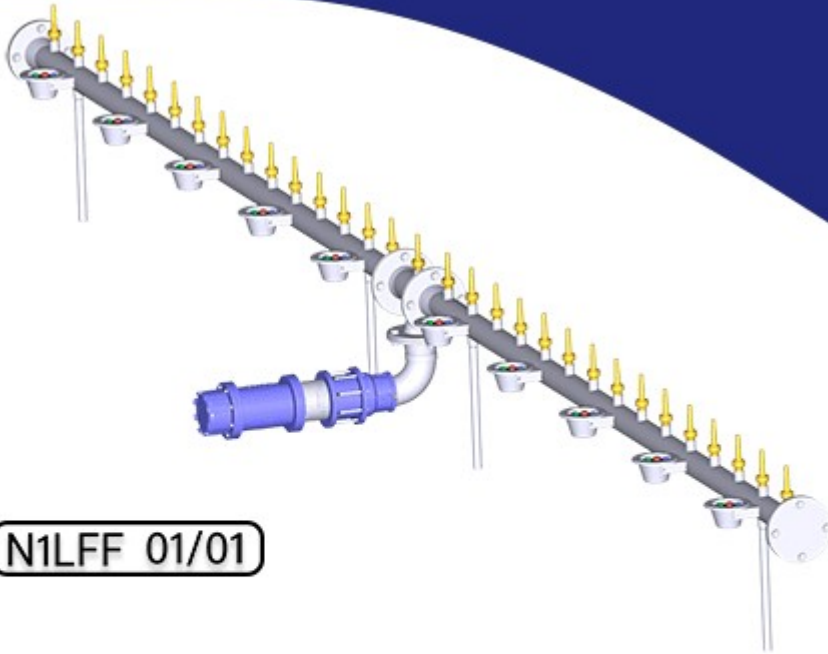

N1LFF 01/01

آبنمای ثابت یک کانال یک لاین نوراب (1)

NOORAB 1 LINE FIX FOUNTAIN

مشخصات فنی	تعداد	نام تجهیز
یک ورودی سه فاز - یک خروجی پمپ - یک خروجی چراغ RGB	1 عدد	تابلو برق یک کانال آبنمای ثابت
طول متوسط 6 متر	1 عدد	کلکتور لاین فواره نوراب
برند اسپیکو 3HP	1 عدد	پمپ شناور
18 وات فول کالر- ولتاژ کاری 24 ولت	10 عدد	چراغ فواره نوراب
کومت 3/4 اینچ - خروجی 8 میلی متر	30 عدد	نازل برنجی
کنترل روشن و خاموش شدن و تنظیم ساعت	1 عدد	نرم افزار اندروید

WWW.NOORAB.IR

@NOORABGROUP

@NOORABCOMPANY

+98 915 164 3135

youtube.com/Noorabcompany