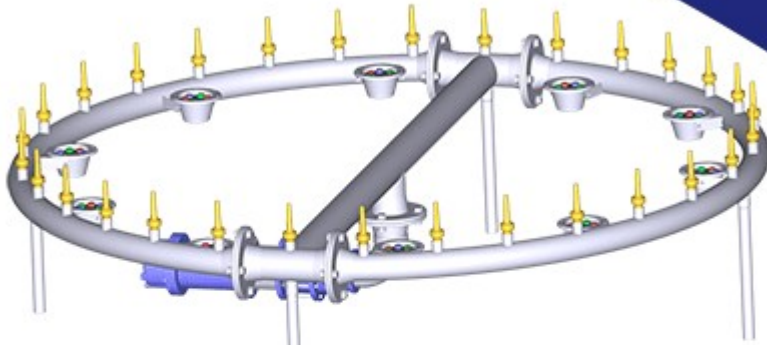

NOORAB

N1RFF 01/01

آبنمای ثابت یک کانال یک رینگ نوراب (1)

NOORAB 1 RING FIX FOUNTAIN

مشخصات فنی	تعداد	نام تجهیز
یک ورودی سه فاز - یک خروجی پمپ - یک خروجی چراغ RGB	1 عدد	تابلو برق یک کانال آبنمای ثابت
طول متوسط 6 متر- شعاع رینگ 1 متر	1 عدد	کلکتور رینگ فواره نوراب
برند اسپیکو 3HP	1 عدد	پمپ شناور
18 وات فول کالر- ولتاژ کاری 24 ولت	10 عدد	چراغ فواره نوراب
کومت 3/4 اینچ - خروجی 8 میلی متر	30 عدد	نازل برنجی
کنترل روشن و خاموش شدن و تنظیم ساعت	1 عدد	نرم افزار اندروید