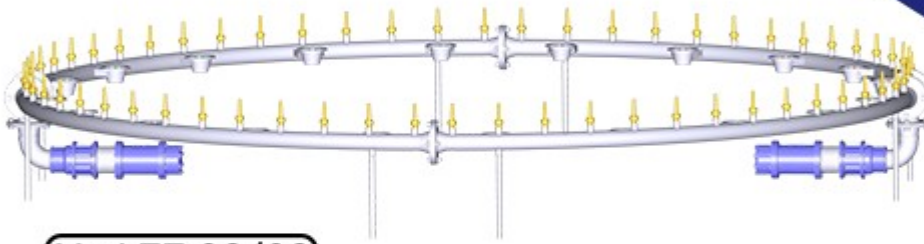

N2AFF 02/03

آبنمای ثابت دو کانال دو آرک نوراب (3)

NOORAB 2 ARC FIX FOUNTAIN

مشخصات فنی	تعداد	نام تجهیز
یک ورودی سه فاز - دو خروجی پمپ - دو خروجی چراغ RGB	1 عدد	تابلو برق یک کانال آبنمای ثابت
طول متوسط 6 متر- شعاع قوس 2 متر	2 عدد	کلکتور آرک فواره نوراب
برند اسپیکو 3HP	2 عدد	پمپ شناور
18 وات فول کالر- ولتاژ کاری 24 ولت	20 عدد	چراغ فواره نوراب
کومت 3/4 اینچ - خروجی 8 میلی متر	60 عدد	نازل برنجی
کنترل روشن و خاموش شدن و تنظیم ساعت	1 عدد	نرم افزار اندروید

WWW.NOORAB.IR

@NOORABGROUP

@NOORABCOMPANY

+98 915 164 3135

youtube.com/Noorabcompany