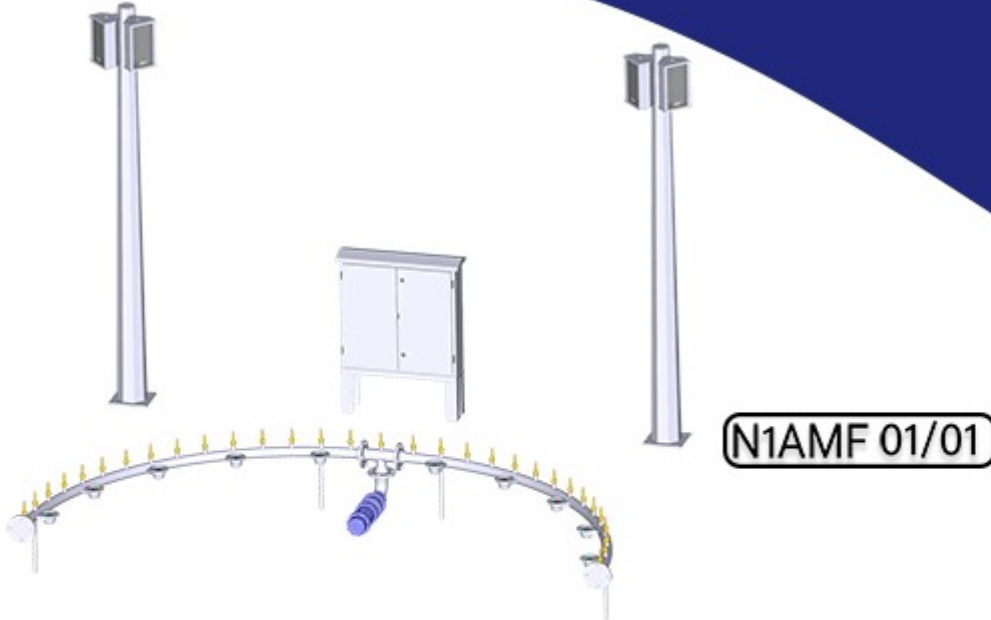

NOORAB

N1AMF 01/01

آبنمای موزیکال یک کانال یک آرک نوراب (1)

NOORAB 1 ARC MUSICAL FOUNTAIN

مشخصات فنی	تعداد	نام تجهیز
یک ورودی سه فاز - یک خروجی پمپ - یک خروجی چراغ RGB	1 عدد	تابلو برق یک کانال آبنمای موزیکال
طول متوسط 6 متر - شعاع قوس 2 متر	1 عدد	کلکتور آرک فواره نوراب
برند اسپیکو 3HP	1 عدد	پمپ شناور
18 وات فول کالر - ولتاژ کاری 24 ولت	10 عدد	چراغ فواره نوراب
کومت 3/4 اینچ - خروجی 8 میلی متر	30 عدد	نازل برنجی
چهار عدد باند پسیو ۹۰ وات و دو عدد پایه	1 عدد	سیستم صوت
کنترل روشن و خاموش شدن و تنظیم ساعت	1 عدد	نرم افزار اندروید