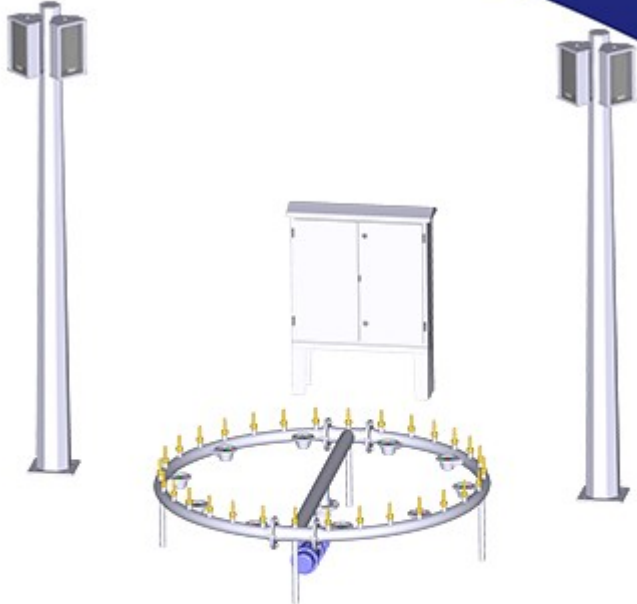

NOORAB

N1RMF 01/01

آبنمای موزیکال یک کانال یک رینگ نوراب (1)

NOORAB 1 RING MUSICAL FOUNTAIN

مشخصات فنی	تعداد	نام تجهیز
یک ورودی سه فاز - یک خروجی پمپ - یک خروجی چراغ RGB	1 عدد	تابلو برق یک کانال آبنمای موزیکال
طول متوسط 6 متر - شعاع قوس 1 متر	1 عدد	کلکتور رینگ فواره نوراب
برند اسپیکو 3HP	1 عدد	پمپ شناور
18 وات فول کالر - ولتاژ کاری 24 ولت	10 عدد	چراغ فواره نوراب
کومت 3/4 اینچ - خروجی 8 میلی متر	30 عدد	نازل برنجی
چهار عدد باند پسیو ۹۰ وات و دو عدد پایه	1 عدد	سیستم صوت
کنترل روشن و خاموش شدن و تنظیم ساعت	1 عدد	نرم افزار اندروید