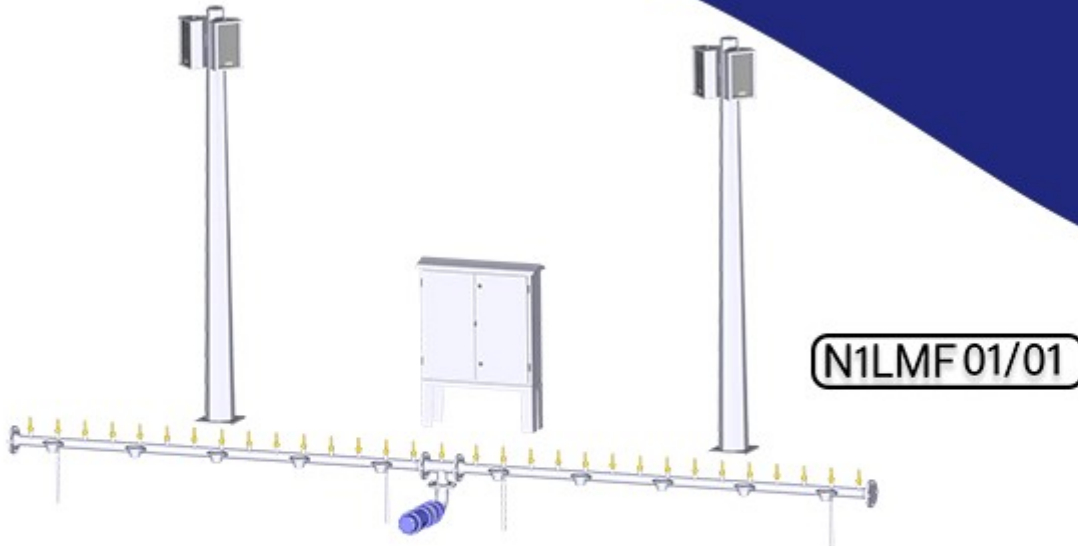

## آبنمای موزیکال یک کانال یک لاین نوراب (1)

### NOORAB 1 LINE MUSICAL FOUNTAIN

مشخصات فنی	تعداد	نام تجهیز
یک ورودی سه فاز - یک خروجی پمپ - یک خروجی چراغ RGB	1 عدد	تابلو برق یک کانال آبنمای موزیکال
طول متوسط 6 متر - شعاع قوس 2 متر	1 عدد	کلکتور لاین فواره نوراب
برند اسپیکو 3HP	1 عدد	پمپ شناور
18 وات فول کالر - ولتاژ کاری 24 ولت	10 عدد	چراغ فواره نوراب
کومت 3/4 اینچ - خروجی 8 میلی متر	30 عدد	نازل برنجی
چهار عدد باند پسیو ۹۰ وات و دو عدد پایه	1 عدد	سیستم صوت
کنترل روشن و خاموش شدن و تنظیم ساعت	1 عدد	نرم افزار اندروید