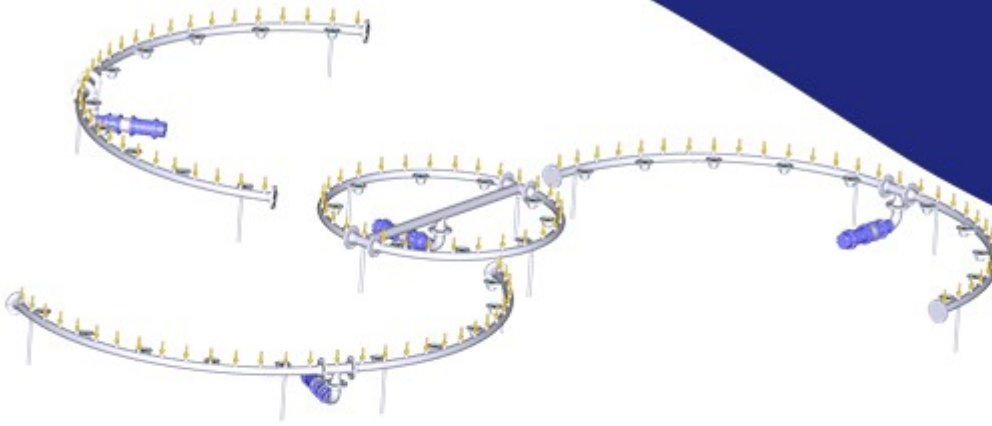

N1R3AFF 04/01

آبنمای ثابت چهار کانال یک رینگ 3 آرک نوراب (1)

NOORAB 1 RING- 3 ARC FIX FOUNTAIN

مشخصات فنی	تعداد	نام تجهیز
یک ورودی سه فاز - چهار خروجی پمپ - چهار خروجی چراغ RGB	1 عدد	تابلو برق یک کانال آبنمای ثابت
طول متوسط 6 متر- شعاع رینگ 1 متر	1 عدد	کلکتور رینگ فواره نوراب
طول متوسط 6 متر- شعاع قوس 2 متر	3 عدد	کلکتور آرک فواره نوراب
برند اسپیکو 3HP	4 عدد	پمپ شناور
18 وات فول کالر- ولتاژ کاری 24 ولت	40 عدد	چراغ فواره نوراب
کومت 3/4 اینچ - خروجی 8 میلی متر	120 عدد	نازل برنجی
کنترل روشن و خاموش شدن و تنظیم ساعت	1 عدد	نرم افزار اندروید

WWW.NOORAB.IR

@NOORABGROUP

@NOORABCOMPANY

+98 915 164 3135

youtube.com/Noorabcompany