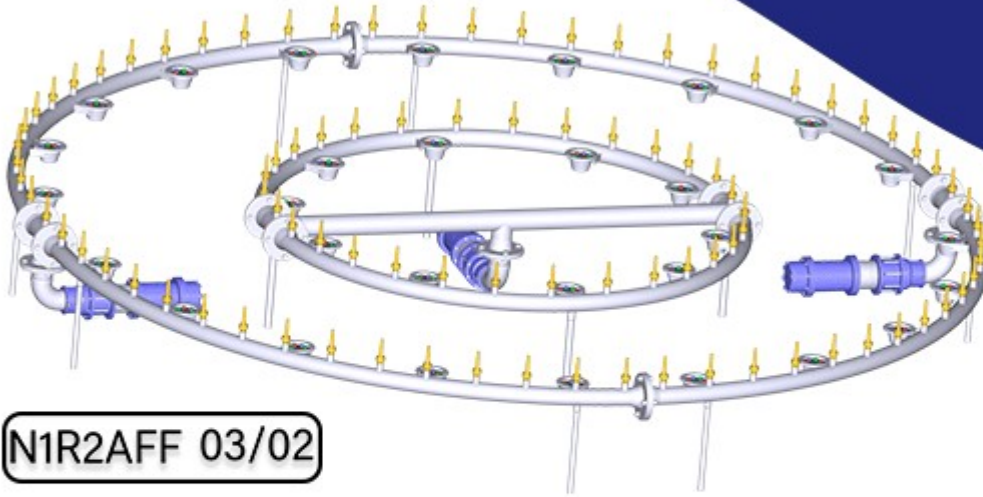

NOORAB

N1R2AFF 03/02

آبنمای ثابت سه کانال یک رینگ دو آرک نوراب (2)

NOORAB 1 RING- 2 ARC FIX FOUNTAIN

مشخصات فنی	تعداد	نام تجهیز
یک ورودی سه فاز - سه خروجی پمپ - سه خروجی چراغ RGB	1 عدد	تابلو برق یک کانال آبنمای ثابت
طول متوسط 6 متر- شعاع رینگ 1 متر	1 عدد	کلکتور رینگ فواره نوراب
طول متوسط 6 متر- شعاع قوس 2 متر	2 عدد	کلکتور آرک فواره نوراب
برند اسپیکو 3HP	3 عدد	پمپ شناور
18 وات فول کالر- ولتاژ کاری 24 ولت	30 عدد	چراغ فواره نوراب
کومت 3/4 اینچ - خروجی 8 میلی متر	90 عدد	نازل برنجی
کنترل روشن و خاموش شدن و تنظیم ساعت	1 عدد	نرم افزار اندروید