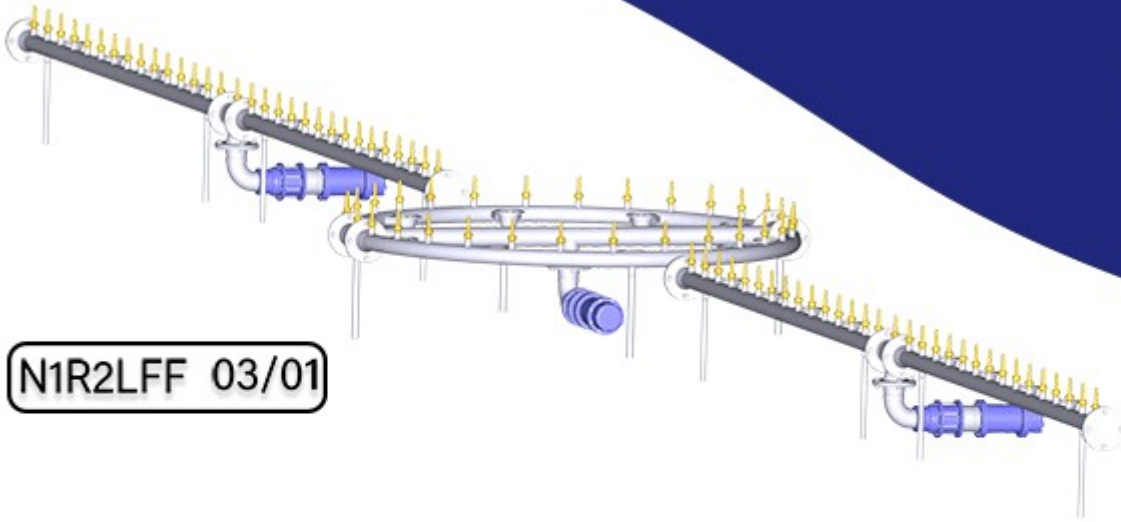

NOORAB

N1R2LFF 03/01

آبنمای ثابت سه کانال یک رینگ دو لاین نوراب (1)

NOORAB 1 RING- 2 LINE FIX FOUNTAIN

مشخصات فنی	تعداد	نام تجهیز
یک ورودی سه فاز - سه خروجی پمپ - سه خروجی چراغ RGB	1 عدد	تابلو برق یک کانال آبنمای ثابت
طول متوسط 6 متر- شعاع رینگ 1 متر	1 عدد	کلکتور رینگ فواره نوراب
طول متوسط 6 متر	2 عدد	کلکتور لاین فواره نوراب
برند اسپیکو 3HP	3 عدد	پمپ شناور
18 وات فول کالر- ولتاژ کاری 24 ولت	30 عدد	چراغ فواره نوراب
کومت 3/4 اینچ - خروجی 8 میلی متر	90 عدد	نازل برنجی
کنترل روشن و خاموش شدن و تنظیم ساعت	1 عدد	نرم افزار اندروید