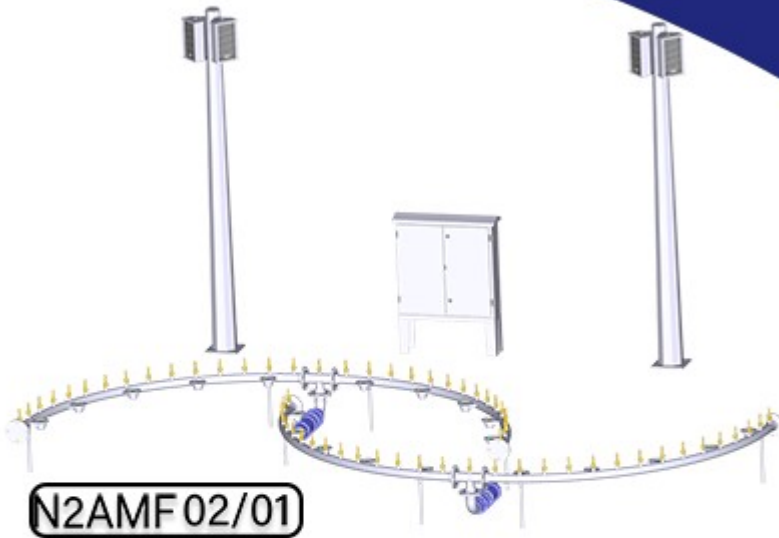

NOORAB

آبنمای موزیکال دو کانال دو آرک نوراب (1)

NOORAB 2 ARC MUSICAL FOUNTAIN

مشخصات فنی	تعداد	نام تجهیز
یک ورودی سه فاز - دو خروجی پمپ - دو خروجی چراغ RGB	1 عدد	تابلو برق دو کانال آبنمای موزیکال
طول متوسط 6 متر- شعاع قوس 2 متر	2 عدد	کلکتور آرک فواره نوراب
برند اسپیکو 3HP	2 عدد	پمپ شناور
18 وات فول کالر- ولتاژ کاری 24 ولت	20 عدد	چراغ فواره نوراب
کومت 3/4 اینچ - خروجی 8 میلی متر	60 عدد	نازل برنجی
چهار عدد باند پسیو ۹۰ وات و دو عدد پایه	1 عدد	سیستم صوت
کنترل روشن و خاموش شدن و تنظیم ساعت	1 عدد	نرم افزار اندروید آبنما
قابلیت نصب و اجرا در انواع سیستم عامل ها - آموزش رایگان	1 عدد	نرم افزار کارگردانی صوت