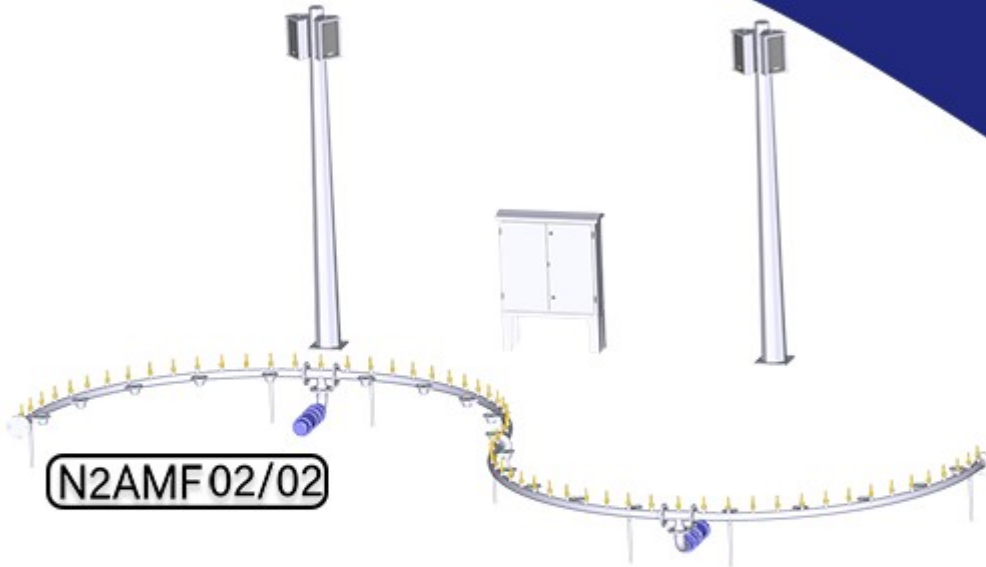

NOORAB

آبنمای موزیکال دو کانال دو آرک نوراب (2)

NOORAB 2 ARC MUSICAL FOUNTAIN

مشخصات فنی	تعداد	نام تجهیز
یک ورودی سه فاز - دو خروجی پمپ - دو خروجی چراغ RGB	1 عدد	تابلو برق دو کانال آبنمای موزیکال
طول متوسط 6 متر- شعاع قوس 2 متر	2 عدد	کلکتور آرک فواره نوراب
برند اسپیکو 3HP	2 عدد	پمپ شناور
18 وات فول کالر- ولتاژ کاری 24 ولت	20 عدد	چراغ فواره نوراب
کومت 3/4 اینچ - خروجی 8 میلی متر	60 عدد	نازل برنجی
چهار عدد باند پسیو ۹۰ وات و دو عدد پایه	1 عدد	سیستم صوت
کنترل روشن و خاموش شدن و تنظیم ساعت	1 عدد	نرم افزار اندروید آبنما
قابلیت نصب و اجرا در انواع سیستم عامل ها - آموزش رایگان	1 عدد	نرم افزار کارگردانی صوت