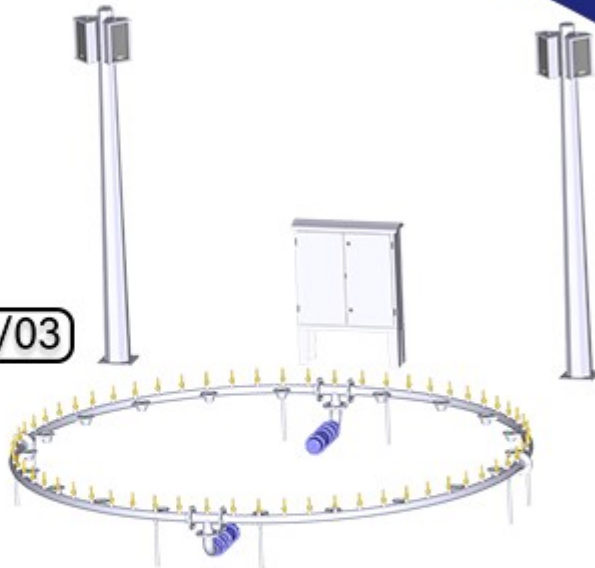

NOORAB

N2AMF 02/03

آبنمای موزیکال دو کانال دو آرک نوراب (3)

NOORAB 2 ARC MUSICAL FOUNTAIN

مشخصات فنی	تعداد	نام تجهیز
یک ورودی سه فاز - دو خروجی پمپ - دو خروجی چراغ RGB	1 عدد	تابلو برق دو کانال آبنمای موزیکال
طول متوسط 6 متر- شعاع قوس 2 متر	2 عدد	کلکتور آرک فواره نوراب
برند اسپیکو 3HP	2 عدد	پمپ شناور
18 وات فول کالر- ولتاژ کاری 24 ولت	20 عدد	چراغ فواره نوراب
کومت 3/4 اینچ - خروجی 8 میلی متر	60 عدد	نازل برنجی
چهار عدد باند پسیو ۹۰ وات و دو عدد پایه	1 عدد	سیستم صوت
کنترل روشن و خاموش شدن و تنظیم ساعت	1 عدد	نرم افزار اندروید آبنما
قابلیت نصب و اجرا در انواع سیستم عامل ها - آموزش رایگان	1 عدد	نرم افزار کارگردانی صوت