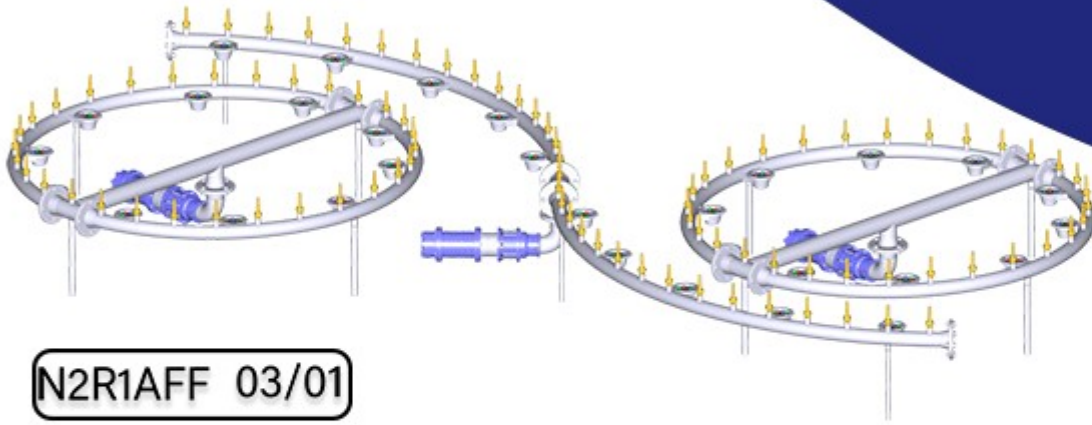

NOORAB

N2R1AFF 03/01

آبنمای ثابت سه کانال دو رینگ یک آرک نوراب (1)

NOORAB 2 RING- 1 ARC FIX FOUNTAIN

مشخصات فنی	تعداد	نام تجهیز
یک ورودی سه فاز - سه خروجی پمپ - سه خروجی چراغ RGB	1 عدد	تابلو برق یک کانال آبنمای ثابت
طول متوسط 6 متر- شعاع رینگ 1 متر	2 عدد	کلکتور رینگ فواره نوراب
طول متوسط 6 متر- شعاع قوس 2 متر	1 عدد	کلکتور آرک فواره نوراب
برند اسپیکو 3HP	3 عدد	پمپ شناور
18 وات فول کالر- ولتاژ کاری 24 ولت	30 عدد	چراغ فواره نوراب
کومت 3/4 اینچ - خروجی 8 میلی متر	90 عدد	نازل برنجی
کنترل روشن و خاموش شدن و تنظیم ساعت	1 عدد	نرم افزار اندروید