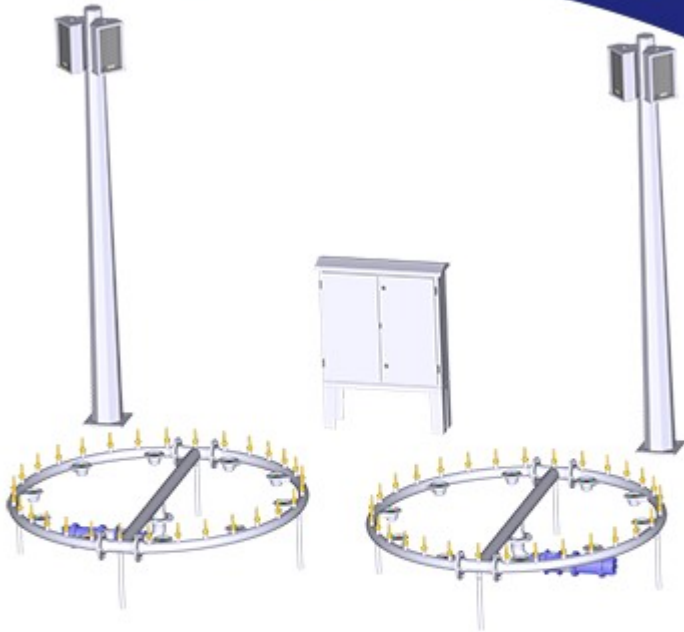

N2RMF 02/01

آبنمای موزیکال دو کانال دو رینگ نوراب (1)

NOORAB 2 RING MUSICAL FOUNTAIN

مشخصات فنی	تعداد	نام تجهیز
یک ورودی سه فاز - دو خروجی پمپ - دو خروجی چراغ RGB	1 عدد	تابلو برق دو کانال آبنمای موزیکال
طول متوسط 6 متر- شعاع قوس 1 متر	2 عدد	کلکتور رینگ فواره نوراب
برند اسپیکو 3HP	2 عدد	پمپ شناور
18 وات فول کالر- ولتاژ کاری 24 ولت	20 عدد	چراغ فواره نوراب
کومت 3/4 اینچ - خروجی 8 میلی متر	60 عدد	نازل برنجی
چهار عدد باند پسیو ۹۰ وات و دو عدد پایه	1 عدد	سیستم صوت
کنترل روشن و خاموش شدن و تنظیم ساعت	1 عدد	نرم افزار اندروید آبنما
قابلیت نصب و اجرا در انواع سیستم عامل ها - آموزش رایگان	1 عدد	نرم افزار کارگردانی صوت

WWW.NOORAB.IR

@NOORABGROUP

@NOORABCOMPANY

+98 915 164 3135

youtube.com/Noorabcompany