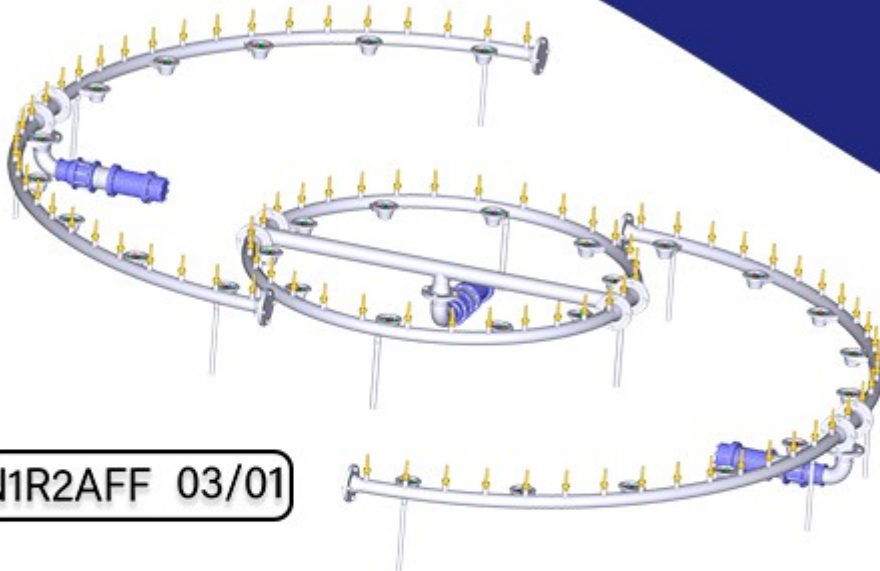

NOORAB

N1R2AFF 03/01

آبنمای ثابت سه کانال یک رینگ دو آرک نوراب (1)

NOORAB 1 RING- 2 ARC FIX FOUNTAIN

مشخصات فنی	تعداد	نام تجهیز
یک ورودی سه فاز - سه خروجی پمپ - سه خروجی چراغ RGB	1 عدد	تابلو برق یک کانال آبنمای ثابت
طول متوسط 6 متر- شعاع رینگ 1 متر	1 عدد	کلکتور رینگ فواره نوراب
طول متوسط 6 متر- شعاع قوس 2 متر	2 عدد	کلکتور آرک فواره نوراب
برند اسپیکو 3HP	3 عدد	پمپ شناور
18 وات فول کالر- ولتاژ کاری 24 ولت	30 عدد	چراغ فواره نوراب
کومت 3/4 اینچ - خروجی 8 میلی متر	90 عدد	نازل برنجی
کنترل روشن و خاموش شدن و تنظیم ساعت	1 عدد	نرم افزار اندروید