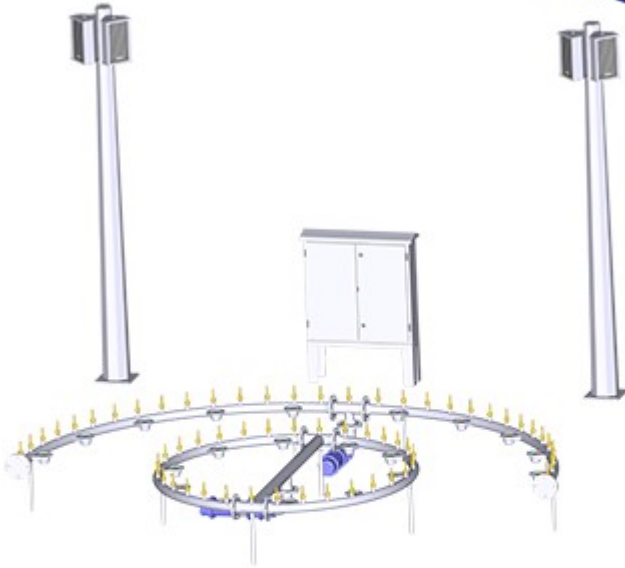

NOORAB

N1A1RMF 02/01

آبنمای موزیکال دو کانال یک آرک - یک رینگ نوراب (1)

NOORAB 1ARC - 1RING MUSICAL FOUNTAIN

مشخصات فنی	تعداد	نام تجهیز
یک ورودی سه فاز - دو خروجی پمپ - دو خروجی چراغ RGB	1 عدد	تابلو برق دو کانال آبنمای موزیکال
طول متوسط 6 متر- شعاع قوس 2 متر	1 عدد	کلکتور آرک فواره نوراب
طول متوسط 6 متر- شعاع قوس 1 متر	1 عدد	کلکتور رینگ فواره نوراب
برند اسپیکو 3HP	2 عدد	پمپ شناور
18 وات فول کالر- ولتاژ کاری 24 ولت	20 عدد	چراغ فواره نوراب
کومت 3/4 اینچ - خروجی 8 میلی متر	60 عدد	نازل برنجی
چهار عدد باند پسیو ۹۰ وات و دو عدد پایه	1 عدد	سیستم صوت
کنترل روشن و خاموش شدن و تنظیم ساعت	1 عدد	نرم افزار اندروید آبنما
قابلیت نصب و اجرا در انواع سیستم عامل ها - آموزش رایگان	1 عدد	نرم افزار کارگردانی صوت