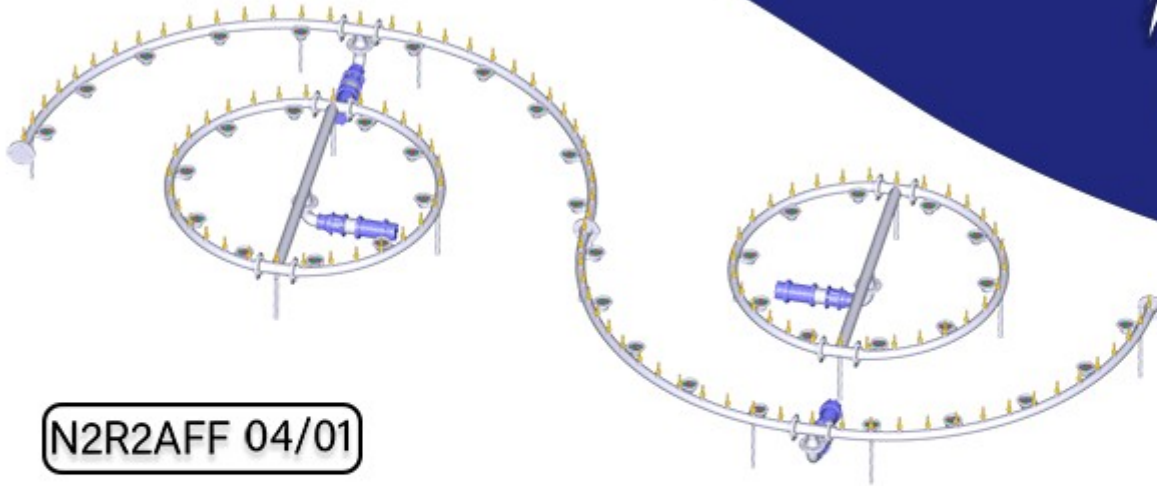

N2R2AFF 04/01

آبنمای ثابت چهار کانال دو رینگ- دو آرک نوراب (1)

NOORAB 2 RING - 2 ARC FIX FOUNTAIN

مشخصات فنی	تعداد	نام تجهیز
یک ورودی سه فاز - چهار خروجی پمپ - چهار خروجی چراغ RGB	1 عدد	تابلو برق یک کانال آبنمای ثابت
طول متوسط 6 متر- شعاع رینگ 1 متر	2 عدد	کلکتور رینگ فواره نوراب
طول متوسط 6 متر- شعاع قوس 2 متر	2 عدد	کلکتور آرک فواره نوراب
برند اسپیکو 3HP	4 عدد	پمپ شناور
18 وات فول کالر- ولتاژ کاری 24 ولت	40 عدد	چراغ فواره نوراب
کومت 3/4 اینچ - خروجی 8 میلی متر	120 عدد	نازل برنجی
کنترل روشن و خاموش شدن و تنظیم ساعت	1 عدد	نرم افزار اندروید

WWW.NOORAB.IR

@NOORABGROUP

@NOORABCOMPANY

+98 915 164 3135

youtube.com/Noorabcompany